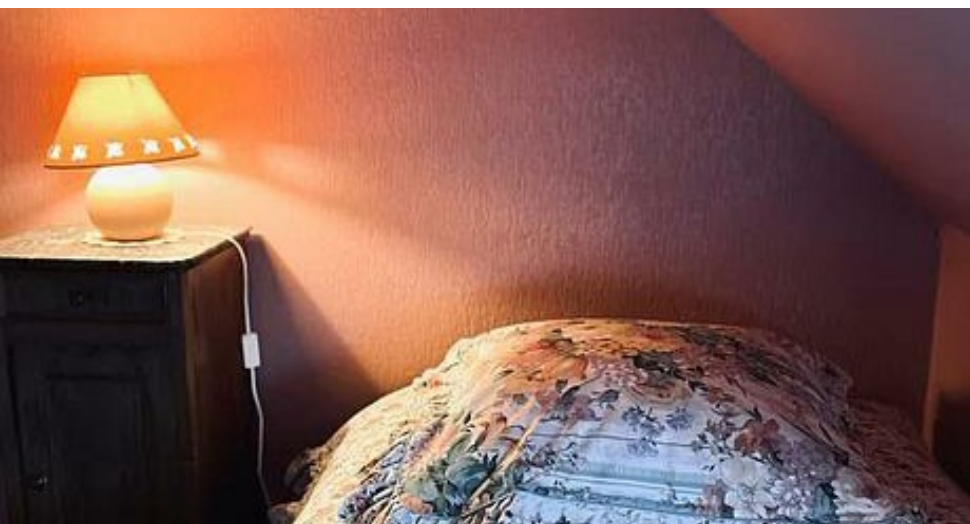

Cette ancienne cure a su garder ses atours: elle offre différents espaces à investir, cour intérieure, terrasse, jardin clos et ombragé, salon, bibliothèque, chacun trouvera sa place. D'une capacité d'accueil de 8 personnes ce gîte offre une belle surface habitable d'environ 175 m², composée d'une cuisine toute équipée avec plafond à la française, d'un séjour-salle à manger avec boiseries et cheminée donnant sur une terrasse, d'un salon-bibliothèque, d'une salle de bain en rez-de-chaussée et d'un WC indépendant. A l'étage, une deuxième salle de bain avec WC, et 4 chambres avec vue sur le jardin et le joli terrain arboré d'environ 1200m². Les quatre chambres situées à l'étage, donnent sur le jardin: la chambre des Hirondelles comprend un lit double (140*190) et un 1 lit simple (90*190), une salle de bains avec WC attenante, la chambre des Moineaux un lit simple de 120, la chambre de la Chouette et celle du Chardonneret, un lit double 160. Pour votre plus grand confort, les draps sont fournis. Côté extérieur, vous pourrez profiter de la quiétude des lieux sur la terrasse équipée d'un salon de jardin, d'un barbecue et de transats. Idéalement situé, à 5 mns de Poligny, capitale du Comté où vous trouverez tous les commerces et également la Maison du Comté pour découvrir les secrets de la fabrication de ce célèbre fromage. Parking sur place et à proximité immédiate et volets dans les chambres.

Pièces et équipements

Chambres

Chambre(s): 4
Lit(s): 6
dont lit(s) 1 pers.: 3
dont lit(s) 2 pers.: 3
dimension des lits : il y a deux chambres avec lit double de 160 cm (chambre Chouette et Chardonneret). Une chambre avec un lit simple et un double de 140 cm (chambre des Hirondelles), et une chambre avec deux lits de 90 cm (chambre des petits moineaux). Nous avons aussi un lit et siège bébé. La literie du lit bébé n'est pas fournie . Longueur des lits adultes 190 cm.